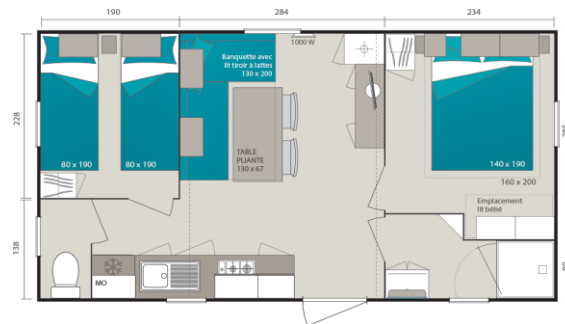

MERCURE ACCESS

2 / 4 personnes - 2 / 4 peoples

2 chambres - 2 bedrooms

INVENTAIRE / Inventory

	Qté
Assiettes plates / dinner plates	4
Assiettes creuses / soup plates	4
Assiettes à dessert / desserts plates	4
Cuillères à soupe / soup spoons	4
Cuillères à café / small spoons	4
Fourchettes / Forks	4
Couteaux à viande / steak knives	4
Set couverts à salades / salad fork and spoon	1
Saladier / salad bowls	2
Tasses à café / coffee cups	4
Sous tasse / under cup	4
Bols / bowls	4
Verres à eau / glasses	4
Verres à pied / wine glasses	4
Cendrier / ashtray	1
Carafe 1L / jug	1
Plateau en plastique / tray	1
Dessous de plat rond / table mat	1
Cafetière électrique / coffee machine	1
Micro-ondes / Micro-waves	1
Cloche micro-onde / Micro-waves bell	1
Couteau économe / potato peeler	1
Couteau de service / small knife	1
Louche / ladle	1
Ecumoire / skimmer	1
Passoire à légumes / colander	1
Spatule plate / spatula	1
Fourchette à barbecue / barbecue fork	1
Tire-bouchon / corkscrew	1
Ouvre-boîtes / tin opener	1
Ramasse couverts / storage for forks, knife ..	1
Essoreuse à salade / drier	1
Fouet / chopping board	1
Planche à découper / board to cut	1
Couteau huîtres / Oyster knife	1
Couteau à viande / Meat knife	1
Couteau à pain / Bread knife	1
Ciseaux Multi usage / Multi purpose scissors	1
Râpe Multi usage / Multi purpose rasp	1

	Qté
lot de 3 Casseroles / set 3 pans	1
Faitout / stewpan	1
Poêles / frying pan	1
Sauteuse + couvercle / sauté pan + lid	1
Couvercle / lid	2

Tapis entrée / doormat	1
Egouttoir à vaisselle / dish drainer	1
Seau 10L / bucket	1
Cuvette 8L / basin	1
Poubelle / dustbin	1
Support + brosse WC / toilet brush	1
Balais / broom	1
Balais brosse / stiff broom	1
Cintres / coathangers	8
Pince Jupe / skirt clip	4
Sachet de 24 pinces à linge / pegs	1
Pelle + balayette / dustpan + brush	1
Serpillère / floorcloth	1
Séchoir à linge / clothes horse	1

Couvertures 2 pers / large blankets	1
Couvertures 1 pers / small blankets	2
Oreiller / pillows	4
Alèse plastique gd modèle / draw sheet large	1
Alèse jetable gd modèle / disposable sheet	1
protège oreiller jetable / disposable pillow	4

Table de jardin / garden table	1
Transats / deck-chairs	2
Ventilateur / fan	1

Ménage de départ non inclus

Departure cleaning not included

Prix / Price

€ 80,00

Tout objet cassé ou détérioré sera facturé :

Chilienne / chilian chair	34,60€
Bains de soleil / deck-chairs	46,00€

Ventilateur / Fan	45,00€